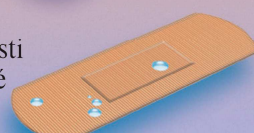

NÁPLAST DĚLENÁ PRŮHLEDNÁ

Průhledné náplastí jsou nenápadnou ochranou a dovolují včasné zpozorování počínajícího zánětu.

NÁPLAST GARFIELD

Náplastí s úsměvnými vzory jsou vyrobeny se zvláštním důrazem na nedráždivost pro děti.

NÁPLAST DĚLENÁ PRAKTIK

Náplastí vyrobené ze zvlášť pružné tkaniny jsou měkké, ohebné a ideální pro místa ohybu, kde jiná náplastí překáží.

NÁPLAST DĚLENÁ PĚNOVÁ

Pěnové náplastí jsou pohodlné, ohebné a vodovzdorné, vhodné do agresivního i vlhkého prostředí.

NÁPLAST DĚLENÁ DO VODY

Vodě odolné polyuretanové náplastí k dlouhodobému použití ve sladké i slané vodě. Polyuretanová páska je pro vodu neprostupná, přesto však prodyšná.

PRO KAŽDOU PŘÍLEŽITOST DO KAŽDÉHO PROSTŘEDÍ